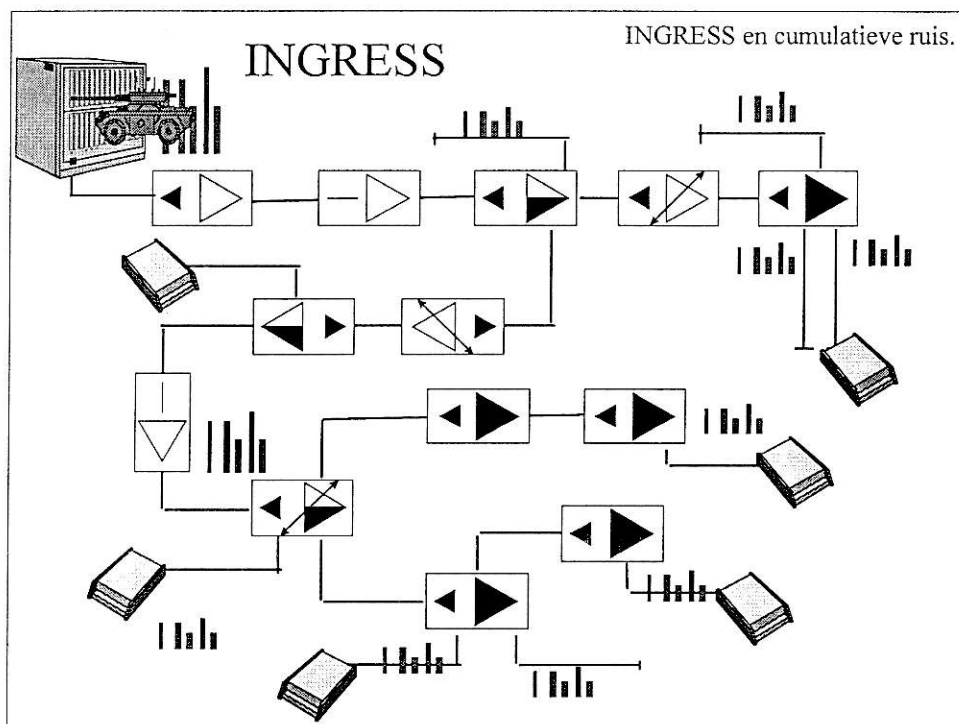

INGRESS-bronnen

⇒ INGRESS (Piek Ruis).

Allerlei Ether-vervuiling komt op ons net terecht en veroorzaakt vermogenopbouw in het verzamelpunt of centrale. Zichtbaar als korte scherpe "Pieken".

INSTRALING.

Etherzenders (brandweer, taxi, politie, CB) stralen sterk in op een defecte coaxkabel. Het patroon is vrij stabiel.

Oorzaak van het probleem is tweevoudig :

Structurele problemen

Geplooid scherm

Geplooid scherm en vlecht

Defecten

Open scherm

Gebroken scherm

Geoxideerd scherm