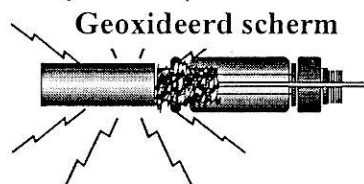

INGRESS-bronnen

⇒ INGRESS (Piek Ruis).

Allerlei Ether-vervuiling komt op ons net terecht en veroorzaakt vermogenopbouw in het verzamelpunt of centrale. Zichtbaar als korte scherpe "Pieken".

INSTRALING.

Etherzenders (brandweer, taxi, politie, CB) stralen sterk in op een defecte coaxkabel. Het patroon is vrij stabiel.

Oorzaak van het probleem is tweevoudig :

Structurele problemen

Geplooid scherm

Geplooid scherm en vlecht

Defecten

Open scherm

Gebroken scherm

Geoxideerd scherm