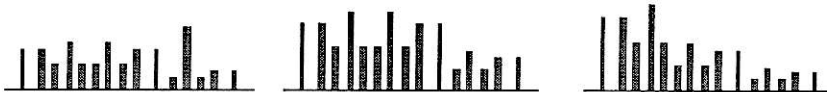

INGRESS-bronnen

⇒ INGRESS (Piek Ruis).

Allerlei Ether-vervuiling komt op ons net terecht en veroorzaakt vermogenopbouw in het verzamelpunt of centrale. Zichtbaar als korte scherpe "Pieken".

INSTRALING.

Etherzenders (brandweer, taxi, politie, CB) stralen sterk in op een defecte coaxkabel. Het patroon is vrij stabiel.

Oorzaak van het probleem is tweevoudig :

Structurele problemen

Geplooid scherm

Geplooid scherm en vlecht

Defecten

Open scherm

Gebroken scherm

Geoxideerd scherm