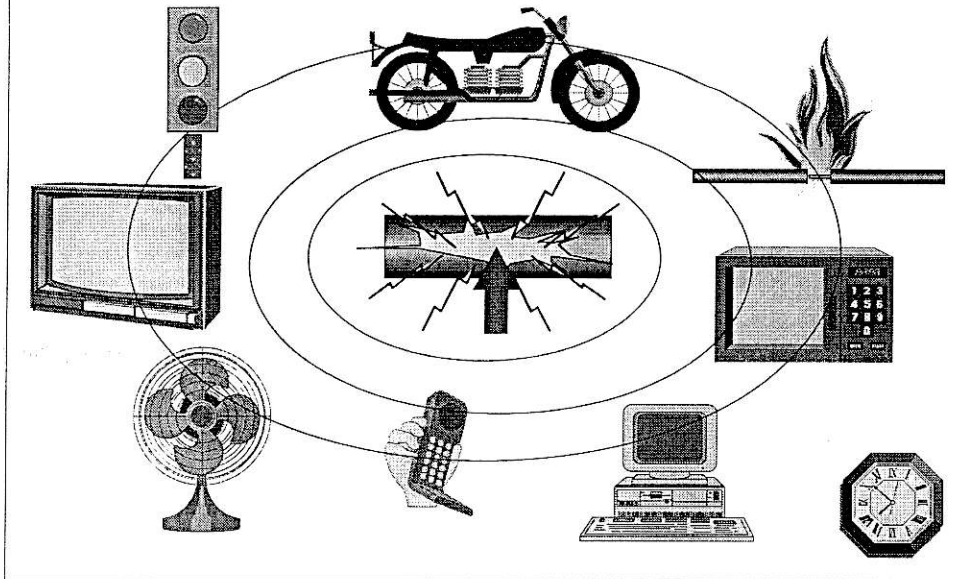

INGRESS-bronnen

⇒ INGRESS (Piek Ruis).

Allerlei Ether-vervuiling komt op ons net terecht en veroorzaakt vermogenopbouw in het verzamelpunt of centrale. Zichtbaar als korte scherpe "Pieken".

INSTRALING.

Etherzenders (brandweer, taxi, politie, CB) stralen sterk in op een defecte coaxkabel. Het patroon is vrij stabiel.

Oorzaak van het probleem is tweevoudig :

Structurele problemen

Geplooid scherm

Geplooid scherm en vlecht

Defecten

Open scherm

Gebroken scherm

Geoxideerd scherm